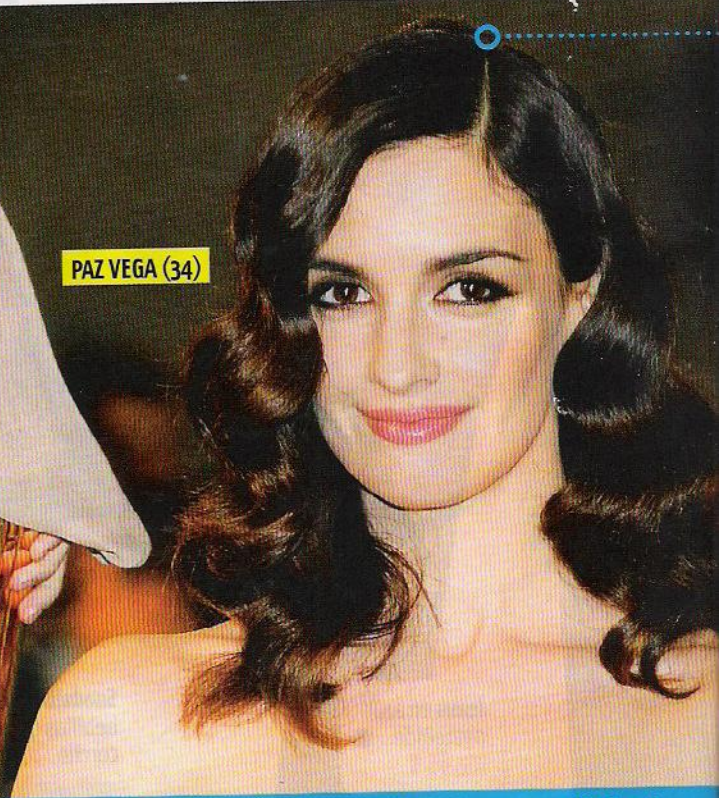

PAZ VEGA (34)

El maquillaje debe estar bien aplicado y el peinado tiene que ir con tu personalidad.